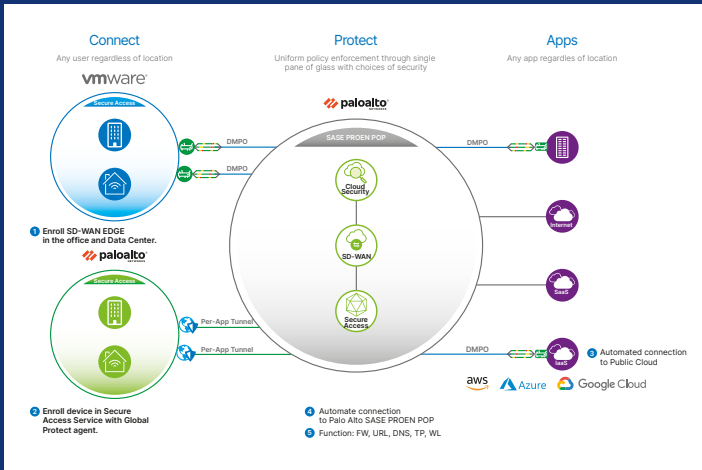

PROENNEWS

No.1

PROEN ได้ฤกษ์ดี
ยกเสาเอก อาคาร OTT DC
และพร้อมให้บริการภายในไตรมาส 4 ในปีนี้

PROEN Manage SASE
มิติใหม่แห่งการทำงาน
แบบ Hybrid Workplace
การทำงานรูปแบบใหม่ ในหลายสถานที่
เพื่อคลายข้อกังวลด้านความปลอดภัย
ของผู้ใช้งานจากภายนอกองค์กร

Hybrid Workplace คือการทำงานรูปแบบใหม่ ในหลากหลายสถานที่ เพื่อคลายข้อจำกัดในอดีตที่เคยพบมาไม่ว่าจะเป็น ข้อกังวลด้านความปลอดภัยของผู้ใช้งานจากภายนอกองค์กร หรือการสร้างความมั่นใจในการเข้าถึงทรัพยากรขององค์กรที่อาจจะกระจายตัวอยู่ในโลกของ “Cloud Platform”