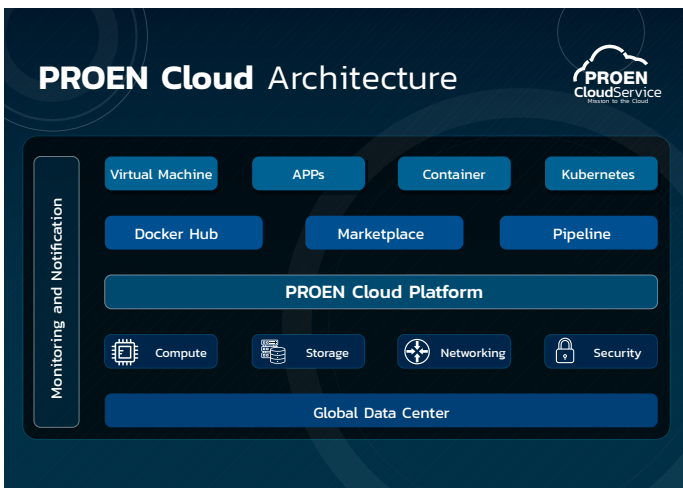

Deploy anything on PROEN Cloud

บริการ Public Cloud โดยคนไทย รองรับการให้บริการครอบคลุม Virtual Machine, Load Balance, Docker, Kubernetes, WordPress, Magento, Database, CI/CD Developer tools และแอปพลิเคชันอื่นๆ ที่สามารถติดตั้งง่าย เพียงแค่คลิกเดียวจาก Marketplace เช่น OPEN VPN, Jenkins, GitLab, OwnCloud, Minio เป็นต้น

ทดลองใช้งานฟรี 30 วัน